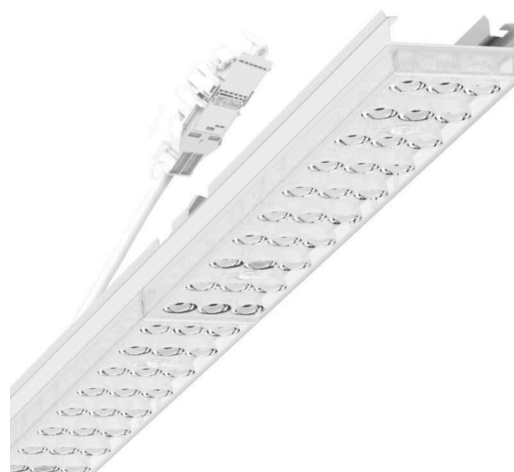

прибородержатель переменный - Individual.Lens.Optic - прямой узконаправленный свет - без видимых стыков

Ламподержатель из оцинкованного стального профиля, поверхность покрыта лаком на полиэфирной смоле. Крепление без инструментов с нажимными затворами, встроенными в конструкцию, обеспечивают защиту от кражи и взлома. В несущей трековой шине позиционируется по-разному. Цвет корпуса белый стандартный для электротехники RAL 9016; Прямой узконаправленный свет, распределяемый посредством линзы «Individual.Lens.Optic» из пластика ПММА. Оптика отдельных линз делает сборку и установку предельно удобными, плоскость легко чистится. Тройные ряды из отдельных линз, идеально согласованные с лампо-/прибородержателями, обеспечивают цельный вид без стыков и неравномерностей. Подключение к электросети через присоединительный провод длиной 1 м для свободного позиционирования прибородержателя в световой полосе и 3-полюсную втычную деталь для быстрой сборки со свободным выбором фаз. Сменные блоки, позволяющие легко модернизировать освещение, существенно продлевают срок службы всей осветительной установки.

Оптика

Оснастка	LED, цветопередача/оттенок света CRI ≥ 80 / 6500K
Допуск для координаты цветности (MacAdam)	3SDCM
Фотобиологическая безопасность (светильник)	RG1
Номинальный световой поток	11453lm
Срок службы LED	50000h L80/B10 (Tq 25°C)
светоотдача светильников	167lm/W
Угол излучения	40° (C0) / 85° (C90)
UGR поп./вдоль	21.0 / 23.0

DEEP-LINK

<https://www.regiolux.de/ru/article/19425004200>

Ссылка	LED 12000lm 865
ηLB	100 %
Φ ↓↑	99 % / 1 %
UGR поп./вдоль	21.0 / 23.0

Механика

цвет корпуса белый стандартный для электротехники RAL 9016

размеры (LxWxH/DxH) 1531mm x 55mm x 37mm

вес (нетто) 2kg

Вид монтажа сборка трековых систем, световая структура

размеры

L	1531 mm	Длина
В	55 mm	Ширина
н	37 mm	Высота