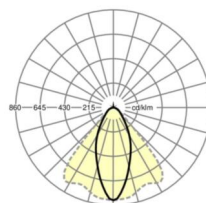

параметры

номер заказа	19425004200
код EAN	4020863404636
номер таможенного тарифа	94051190
Знак прохождения контроля	IP 20, класс защиты I, ENEC10 VDE, F, HACCP DIN10500/Food/IFS-пригодность для применения/BRC, Indoor, CE
Степень ударопрочности IK	IK03 (-20°C bis 25°C)
Температура окружения	ta -20°C в 25°C
Гарантийный срок	5 лет
Государственные программы поддержки	BEG - государственные субсидии для энергосберегающих зданий (действительна только для Германии)

электротехника

Балласт	Электронный драйвер (1 штука)
Мощность системы	68W
сетевое напряжение	230V/50Hz
автоматический предохранитель (пусковой ток)	10 штук/B10, 16 штук/B16, 10 штук/C10, 16 штук/C16
класс энергосбережения/Источник света	C

Оптика

Оснастка	LED, цветопередача/оттенок света CRI ≥ 80 / 6500K
Допуск для координаты цветности (MacAdam)	3SDCM
Фотобиологическая безопасность (светильник)	RG1
Номинальный световой поток	11453lm
Срок службы LED	50000h L80/B10 (Tq 25°C)
светоотдача светильников	167lm/W
Угол излучения	40° (C0) / 85° (C90)
UGR поп./вдоль	21.0 / 23.0

DEEP-LINK

<https://www.regiolux.de/ru/article/19425004200>

Ссылка	LED 12000lm 865
ηLB	100 %
Φ ↓↑	99 % / 1 %
UGR поп./вдоль	21.0 / 23.0